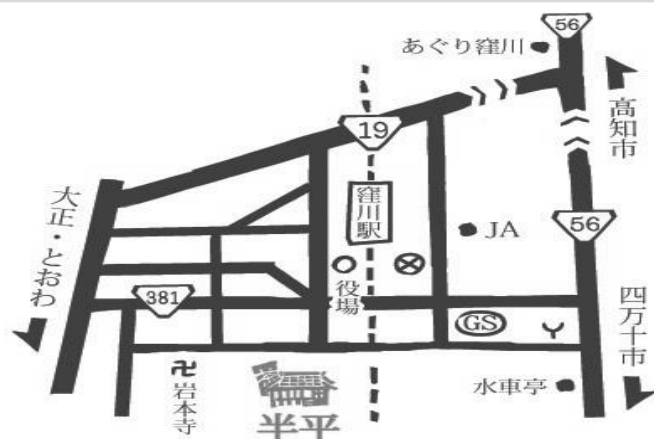

## その1 / 佐川町 旧浜口家住宅 7月9日(日) 15:00 開演

高知県高岡郡佐川町甲 1472 番地1 ☎ 0889-20-9500 (さかわ観光協会)

チケット代に珈琲または、名物・地乳ソフトのいずれかが含まれております。  
会場にてご希望を告げ、お召し上がり下さい。

## その2 / 四万十町 古民家カフェ半平 7月10日(月) 13:30 開演

高知県高岡郡四万十町茂串町2-3 ☎ 050-8807-5075 (管理事務所)

チケット代にドリンクなどは含まれておりませんが、上演前後に別途ご注文いただくことができます。

後援 / 四万十町観光協会  
四万十町商工会

### 第7回すさき七夕かざり「キャンドルとトイピアノの調べ」

日時 / 7月7日(金) 18:30 開演 (18:00開場)

会場 / すさきまちかどギャラリー (実行委員会 050-8803-8668)

料金 / 前売り 1,200円 (1ドリンク付) 当日 1,500円 小学生以下無料